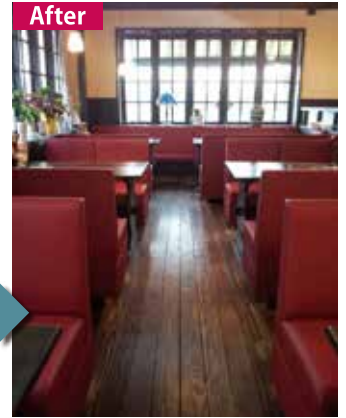

施設内の壁面収納、動線を考えた収納、狭い店舗を有効活用した商品棚、オリジナルのテーブル・ソファ。

カウンター・チェアなどはもちろん、特殊な家具も設計からお手伝いします。

家具修理の一例

医院様 待合椅子 張替

汚れが目立つ布張り椅子を手入れしやすい合皮レザーに張替修理。
張替の際に中身の補強も行い座り心地も改善しました。

喫茶店舗様 張替

シンプルな無地の布張りから赤色の市松柄レザーに張替してイメージアップ。